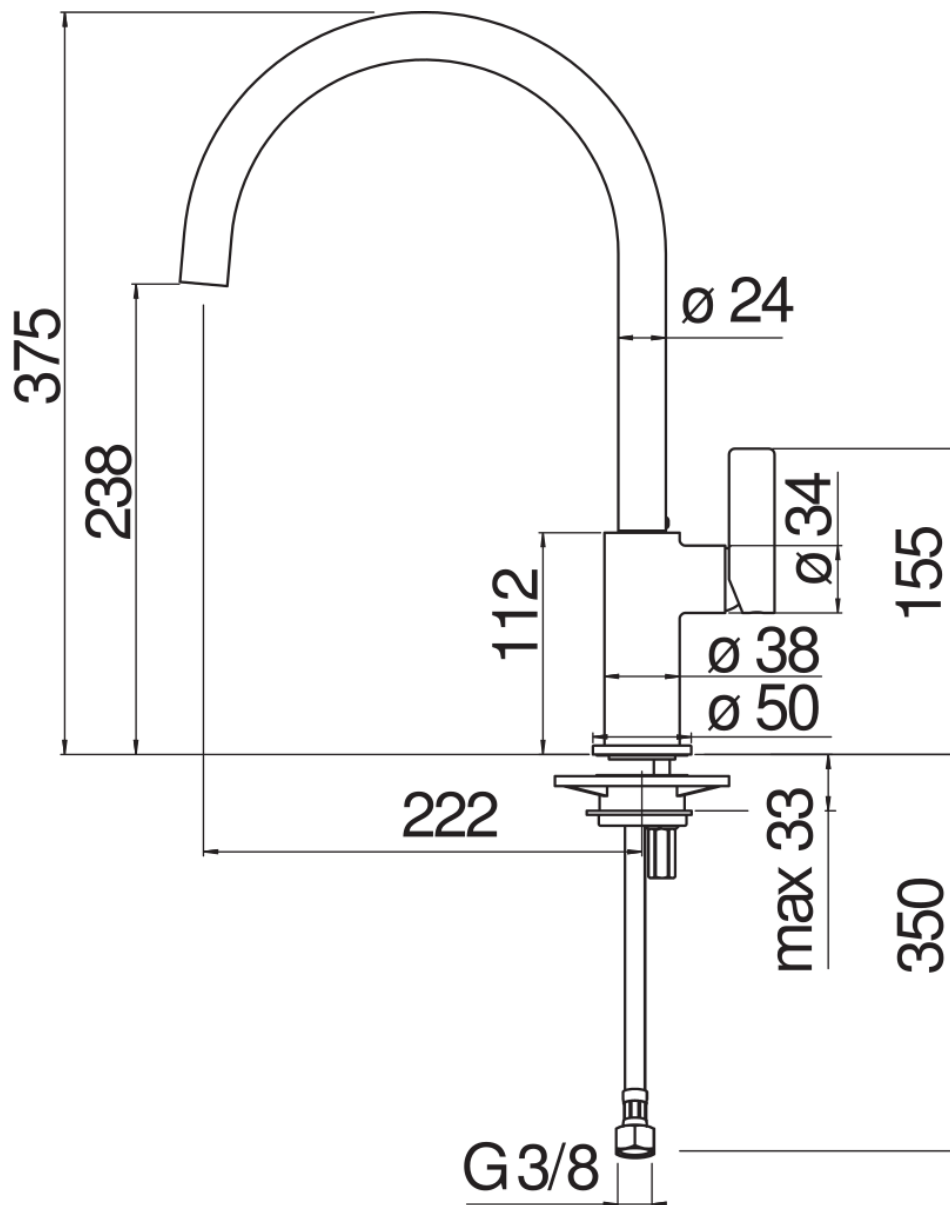

SPECIFICHE

Monocomando

Chrome and Polar white

Bocca girevole 360°

Aeratore anticalcare M 21,5 x 1

Flessibili inox ø 3/8"

Limitatore di portata con freno al 50%

Imballo: 56,5 x 29 x 7,1 cm / 0,01163 m³ / 2,29 kg

CERTIFICAZIONI

DIAGRAMMA DI PORTATA: ACQUA CALDA/FREDDA

DIAGRAMMA DI PORTATA: ACQUA MISCELATA