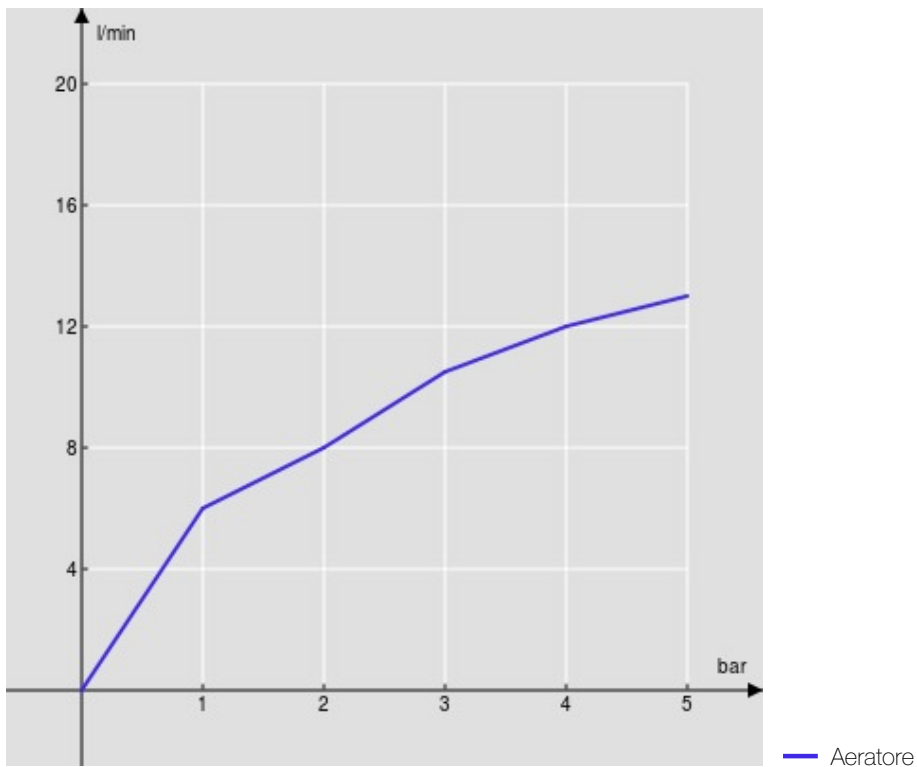

SPECIFICHE

Monocomando

Chrome and Polar white

Bocca girevole 360°

Aeratore anticalcare M 21,5 x 1

Flessibili inox ø 3/8"

Limitatore di portata con freno al 50%

Imballo: 56,5 x 29 x 7,1 cm / 0,01163 m³ / 2,29 kg

CERTIFICAZIONI

DIAGRAMMA DI PORTATA: ACQUA CALDA/FREDDA

DIAGRAMMA DI PORTATA: ACQUA MISCELATA